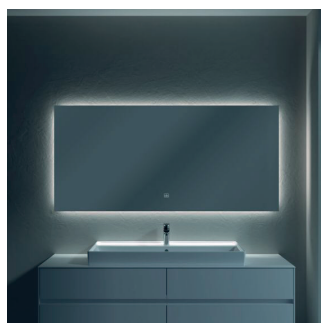

Spiegel More to See Lite, met verlichting,
afm. 160 x 75 cm

Artikelnummer:
A459 16 00
en
C0040000 ZigBee® huisautomatiseringskit voor spiegels