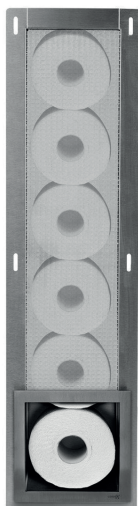

Inbouwreservoir Geberit met bedieningspaneel Sigma 20, plaat wit, knoppen wit, ringen glans-chroom\*

Artikelnummer:  
115.882.KJ.1

Loox Closed reserverolhouder inbouw voor 6 rollen, rvs geborsteld\*

\* Niet uit het assortiment van Villeroy & Boch