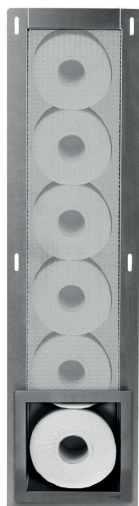

Inbouwreservoir Geberit met bedieningspaneel Sigma 20, plaat wit, knoppen wit, ringen glans-chroom\*

Artikelnummer:  
115.882.KJ.1

Loox Closed reserverolhouder inbouw voor 6 rollen, rvs geborsteld\*

\* Niet uit het assortiment van Villeroy & Boch