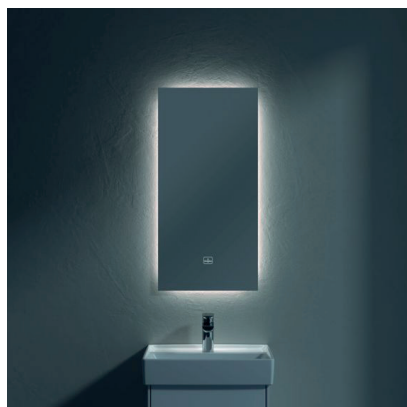

..... Spiegel More to See Lite, met verlichting,
afm. 37 x 75 cm*
.....

Artikelnummer:
A4593700
en
C0040000 ZigBee® huisautomatiseringskit voor spiegels
.....

* Niet uit het assortiment van Villeroy & Boch