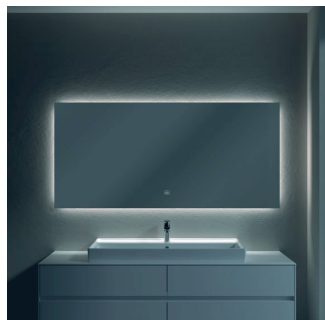

Spiegel More to See Lite, met verlichting,
afm. 160 x 75 cm

Artikelnummer:
A459 16 00
en
C0040000 ZigBee® huisautomatiseringskit voor spiegels