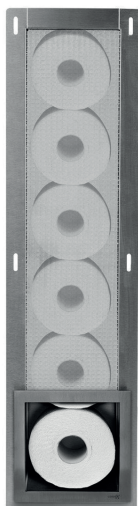

Inbouwreservoir Geberit met  
bedieningspaneel Sigma 20, plaat wit,  
knoppen wit, ringen glans-chroom\*

Artikelnummer:  
115.882.KJ.1

Loox Closed reserverolhouder inbouw  
voor 6 rollen, rvs geborsteld\*