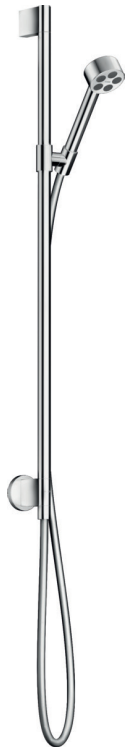

Douche combinatie

BADKAMER KINDEREN/ LOGEER 1E VERDIEPING

Hansgrohe AXOR One glijstangset met slangknie, kleur chroom*

Artikelnummer:
48791000