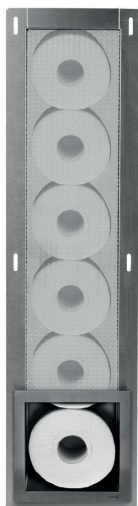

9M68 S1 01

Inbouwreservoir Geberit met bedieningspaneel Sigma 20, plaat wit, knoppen wit, ringen glans-chroom\*

Artikelnummer:

115.882.KJ.1

Loox Closed reserverolhouder inbouw voor 6 rollen, rvs geborsteld\*