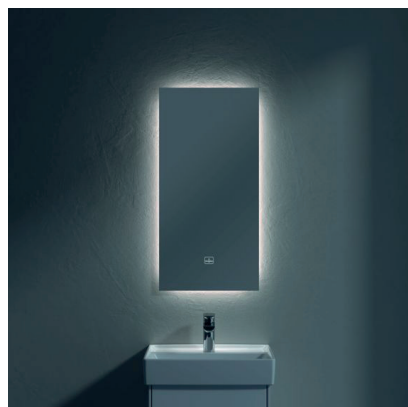

.....
Spiegel More to See Lite, met verlichting,
afm. 37 x 75 cm*
.....

Artikelnummer:
A4593700
en
C0040000 ZigBee® huisautomatiseringskit voor spiegels

* Niet uit het assortiment van Villeroy & Boch