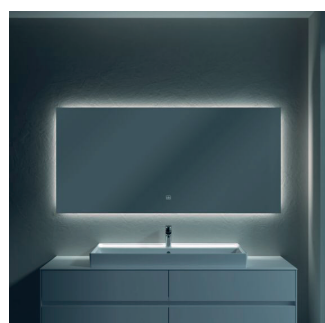

Spiegel More to See Lite, met verlichting,
afm. 160 x 75 cm

Artikelnummer:
A459 16 00
en
C0040000 ZigBee® huisautomatiseringskit voor spiegels