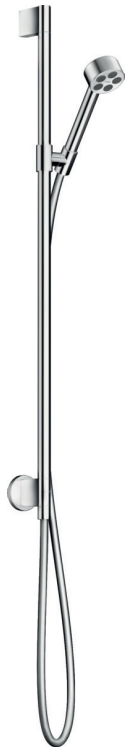

Artikelnummer:
EDCOM30ZWDY-80

Hansgrohe AXOR One thermostaatmodule,
afdekset voor 1 functie, kleur chroom*

Artikelnummer:
45711000 afdekset voor 1 functie
en
45710180 inbouwdeel thermostaatmodule

ALTERNATIEF:

Hansgrohe AXOR ShowerSelect
thermostaatmodule, afdekset voor 1
functies, kleur chroom*

Artikelnummer:
36705000 Axor ShowerSelect
en
01800180 iBox universeel

Douche combinatie

BADKAMER KINDEREN/ LOGEER 1E VERDIEPING