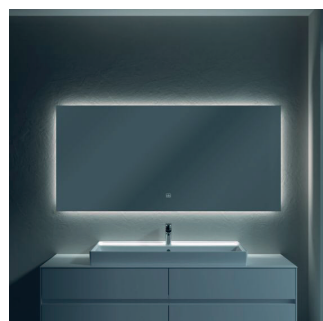

Spiegel More to See Lite, met verlichting,
afm. 160 x 75 cm

Artikelnummer:
A459 16 00
en
C0040000 ZigBee® huisautomatiseringskit voor spiegels