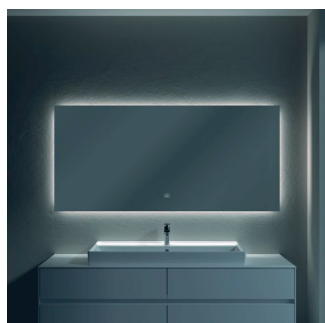

Spiegel More to See Lite, met verlichting,
afm. 160 x 75 cm

Artikelnummer:
A459 16 00
en
C0040000 ZigBee® huisautomatiseringskit voor spiegels