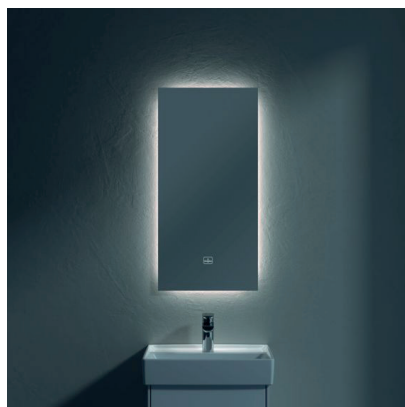

TOILETRUIMTE BEGANE GROND

Hansgrohe AXOR Uno fonteinkraan,
kleur chrom*

Artikelnummer:
38130000

Spiegel More to See Lite, met verlichting,
afm. 37 x 75 cm*

Artikelnummer:
A4593700
en
C0040000 ZigBee® huisautomatiseringskit voor spiegels

* Niet uit het assortiment van Villeroy & Boch

IMPRESSIE BADKAMER MASTER 1E VERDIEPING

10 | Sanitair

Bad combinatie

BADKAMER MASTER 1E VERDIEPING

Vrijstaand bad Loop & Friends (Acryl), met
aangevormd paneel in badkleur,
afm. 180 x 80 cm, kleur Wit Alpin