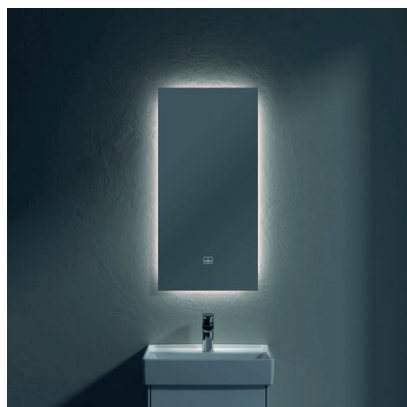

TOILETRUIMTE BEGANE GROND

Hansgrohe AXOR Uno fonteinkraan,
kleur chrom*
.....

Artikelnummer:
38130000
.....

..... Spiegel More to See Lite, met verlichting,
afm. 37 x 75 cm*
.....

Artikelnummer:
A4593700
en
C0040000 ZigBee® huisautomatiseringskit voor spiegels
.....

* Niet uit het assortiment van Villeroy & Boch

IMPRESSIE BADKAMER MASTER 1E VERDIEPING

Bad combinatie

BADKAMER MASTER 1E VERDIEPING

Vrijstaand bad Loop & Friends (Acryl), met
aangevormd paneel in badkleur,
afm. 180 x 80 cm, kleur Wit Alpin