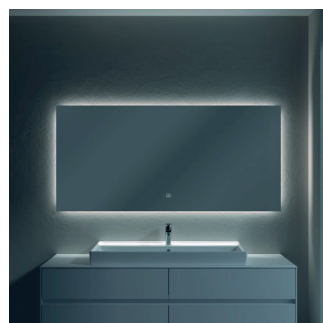

Spiegel More to See Lite, met verlichting,
afm. 160 x 75 cm

Artikelnummer:
A459 16 00
en
C0040000 ZigBee® huisautomatiseringskit voor spiegels