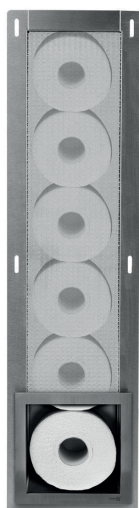

Inbouwreservoir Geberit met bedieningspaneel Sigma 20, plaat wit, knoppen wit, ringen glans-chroom\*

Artikelnummer:  
115.882.KJ.1

Loox Closed reserverolhouder inbouw voor 6 rollen, rvs geborsteld\*

\* Niet uit het assortiment van Villeroy & Boch