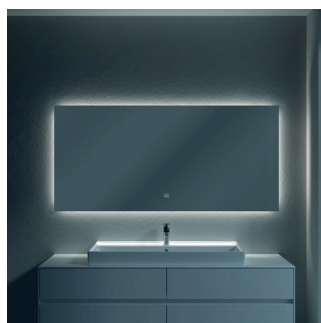

Artikelnummer:
48002000

2x afvoerplug zoals is afgebeeld.
Hansgrohe Universeel afvoerplug met pop-
up, kleur chroom*

Artikelnummer:
50100000

Spiegel More to See Lite, met verlichting,
afm. 160 x 75 cm

Artikelnummer:
A459 16 00
en
C0040000 ZigBee® huisautomatiseringskit voor spiegels