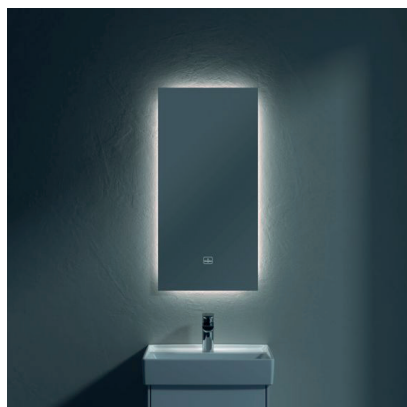

TOILETRUIMTE BEGANE GROND

Hansgrohe AXOR Uno fonteinkraan,
kleur chrom*

Artikelnummer:
38130000

Spiegel More to See Lite, met verlichting,
afm. 37 x 75 cm*

Artikelnummer:
A4593700
en
C0040000 ZigBee® huisautomatiseringskit voor spiegels

* Niet uit het assortiment van Villeroy & Boch

IMPRESSIE BADKAMER MASTER 1E VERDIEPING

Bad combinatie

BADKAMER MASTER 1E VERDIEPING

Back-to-wall bad Loop & Friends (Acryl) voor hoekbouw links, met geïntegreerde watertoevoer en aangevormd paneel in badkleur, afm. 180 x 80 cm, kleur Wit Alpin