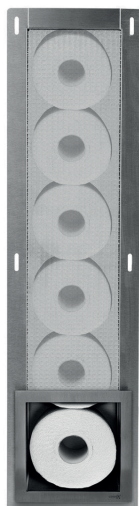

Wij verwelkomen u graag in een badkamer van Villeroy & Boch!

IMPRESSIE TOILETRUIMTE BEGANE GROND

Closet combinatie

TOILETRUIMTE BEGANE GROND

Diepspoelcloset Subway 2.0 DirectFlush zonder spoelrand, wandhangend, met zitting met SoftClosing & QuickRelease, kleur Wit Alpin

Artikelnummer:
5614 R0 01
9M68 S1 01

Inbouwreservoir Geberit met bedieningspaneel Sigma 20, plaat wit, knoppen wit, ringen glans-chroom*

Artikelnummer:
115.882.KJ.1

Loox Closed reserverolhouder inbouw voor 6 rollen, rvs geborsteld*