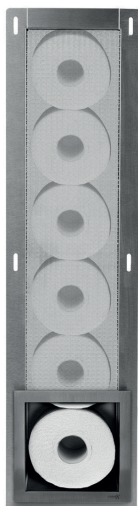

Artikelnummer:
5614 R0 01
9M68 S1 01

Inbouwreservoir Geberit met bedieningspaneel Sigma 20, plaat wit, knoppen wit, ringen glans-chroom*

Artikelnummer:
115.882.KJ.1

Loox Closed reserverolhouder inbouw voor 6 rollen, rvs geborsteld*