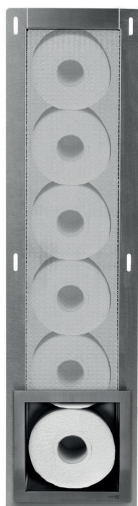

Inbouwreservoir Geberit met bedieningspaneel Sigma 20, plaat wit, knoppen wit, ringen glans-chroom*

Artikelnummer:
115.882.KJ.1

Loox Closed reserverolhouder inbouw voor 6 rollen, rvs geborsteld*

* Niet uit het assortiment van Villeroy & Boch