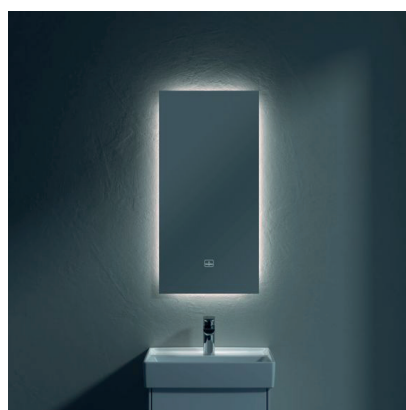

TOILETRUIMTE BEGANE GROND

Hansgrohe AXOR Uno fonteinkraan,
kleur chrom*
.....

Artikelnummer:
38130000
.....

..... Spiegel More to See Lite, met verlichting,
afm. 37 x 75 cm*
.....

Artikelnummer:
A4593700
en
C0040000 ZigBee® huisautomatiseringskit voor spiegels
.....

** Niet uit het assortiment van Villeroy & Boch*

IMPRESSIE BADKAMER MASTER 1E VERDIEPING

Bad combinatie

BADKAMER MASTER 1E VERDIEPING

Back-to-wall bad Loop & Friends (Acryl) voor hoekbouw links, met geïntegreerde watertoevoer en aangevormd paneel in badkleur, afm. 180 x 80 cm, kleur Wit Alpin