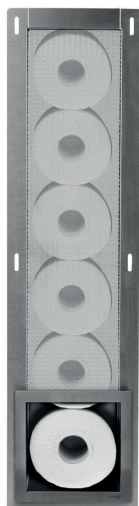

Inbouwreservoir Geberit met bedieningspaneel Sigma 20, plaat wit, knoppen wit, ringen glans-chroom*

Artikelnummer:
115.882.KJ.1

Loox Closed reserverolhouder inbouw voor 6 rollen, rvs geborsteld*

* Niet uit het assortiment van Villeroy & Boch