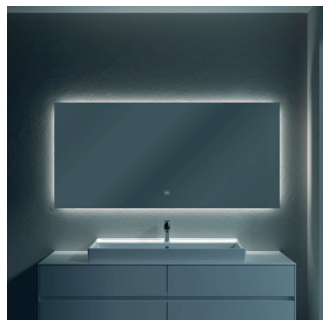

Spiegel More to See Lite, met verlichting,
afm. 160 x 75 cm

Artikelnummer:
A459 16 00
en
C0040000 ZigBee® huisautomatiseringskit voor spiegels