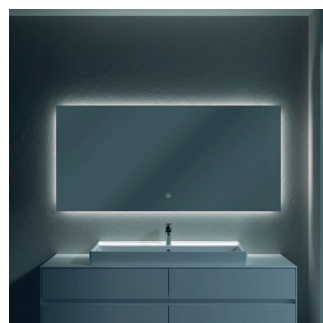

Artikelnummer:
48002000

2x afvoerplug zoals is afgebeeld.
Hansgrohe Universeel afvoerplug met pop-
up, kleur chroom*

Artikelnummer:
50100000

Spiegel More to See Lite, met verlichting,
afm. 160 x 75 cm

Artikelnummer:
A459 16 00
en
C0040000 ZigBee® huisautomatiseringskit voor spiegels