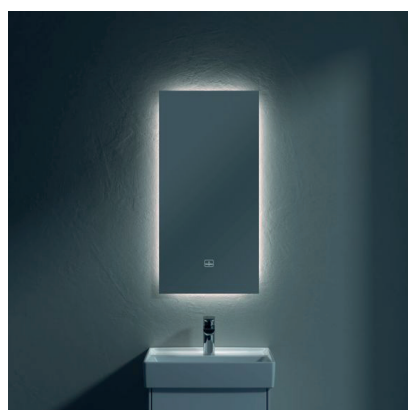

TOILETRUIMTE BEGANE GROND

Hansgrohe AXOR Uno fonteinkraan,
kleur chrom*
.....

Artikelnummer:
38130000
.....

..... Spiegel More to See Lite, met verlichting,
afm. 37 x 75 cm*
.....

Artikelnummer:
A4593700
en
C0040000 ZigBee® huisautomatiseringskit voor spiegels
.....

* Niet uit het assortiment van Villeroy & Boch

IMPRESSIE BADKAMER MASTER 1E VERDIEPING

Bad combinatie

BADKAMER MASTER 1E VERDIEPING

Back-to-wall bad Loop & Friends (Acryl) voor hoekbouw links, met geïntegreerde watertoevoer en aangevormd paneel in badkleur, afm. 180 x 80 cm, kleur Wit Alpin