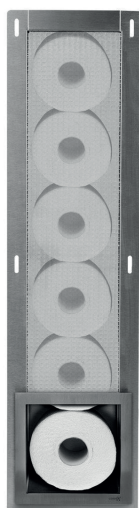

Wij verwelkomen u graag in een badkamer van Villeroy & Boch!

IMPRESSIE TOILETRUIMTE BEGANE GROND

Closet combinatie

TOILETRUIMTE BEGANE GROND

Diepspoelcloset Subway 2.0 DirectFlush zonder spoelrand, wandhangend, met zitting met SoftClosing & QuickRelease, kleur Wit Alpin

Artikelnummer:
5614 R0 01
9M68 S1 01

Inbouwreservoir Geberit met bedieningspaneel Sigma 20, plaat wit, knoppen wit, ringen glans-chroom*

Artikelnummer:
115.882.KJ.1

Loox Closed reserverolhouder inbouw voor 6 rollen, rvs geborsteld*