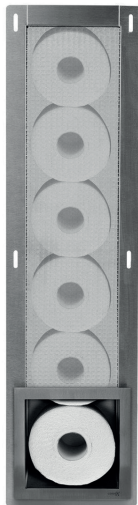

9M68 S1 01

Inbouwreservoir Geberit met bedieningspaneel Sigma 20, plaat wit, knoppen wit, ringen glans-chroom\*

Artikelnummer:

115.882.KJ.1

Loox Closed reserverolhouder inbouw voor 6 rollen, rvs geborsteld\*