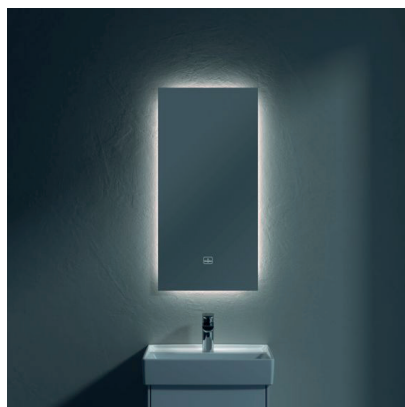

..... Spiegel More to See Lite, met verlichting,
afm. 37 x 75 cm*
.....

Artikelnummer:
A4593700
en
C0040000 ZigBee® huisautomatiseringskit voor spiegels
.....

* Niet uit het assortiment van Villeroy & Boch