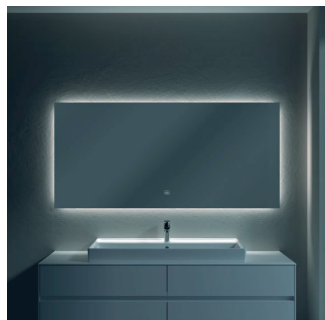

Spiegel More to See Lite, met verlichting,
afm. 160 x 75 cm

Artikelnummer:

A459 16 00

en

C0040000 ZigBee® huisautomatiseringskit voor spiegels