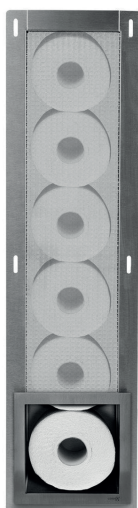

Inbouwreservoir Geberit met bedieningspaneel Sigma 20, plaat wit, knoppen wit, ringen glans-chroom\*

Artikelnummer:  
115.882.KJ.1

Loox Closed reserverolhouder inbouw voor 6 rollen, rvs geborsteld\*