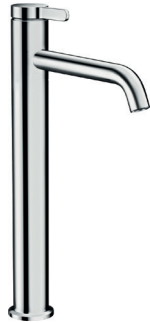

Wastafelmeubel combinatie

BADKAMER KINDEREN/ LOGEER 1E VERDIEPING

2x wastafelkraan zoals is afgebeeld.
Hansgrohe Axor ééngreeps wastafel-
mengkraan, kleur chroom*

Artikelnummer:
48002000