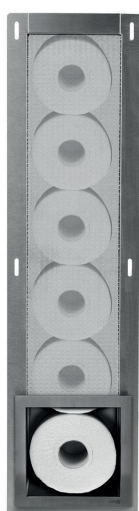

# Closet combinatie

TOILETRUIMTE BEGANE GROND

Diepspoelcloset Subway 2.0 DirectFlush zonder spoelrand, wandhangend, met zitting met SoftClosing & QuickRelease, kleur Wit Alpin

Artikelnummer:  
5614 R0 01  
9M68 S1 01

Inbouwreservoir Geberit met bedieningspaneel Sigma 20, plaat wit, knoppen wit, ringen glans-chroom\*

Artikelnummer:  
115.882.KJ.1

Loox Closed reserverolhouder inbouw voor 6 rollen, rvs geborsteld\*

\* Niet uit het assortiment van Villeroy & Boch