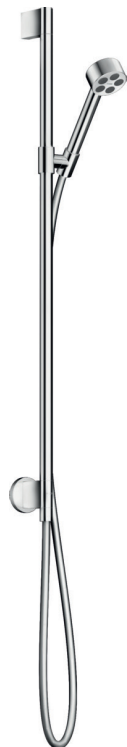

Douche combinatie

BADKAMER KINDEREN/ LOGEER 1E VERDIEPING

Hansgrohe AXOR One glijstangset met slangknie, kleur chroom*

Artikelnummer:
48791000